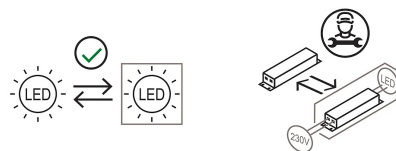

Certificazioni

EcoLabel