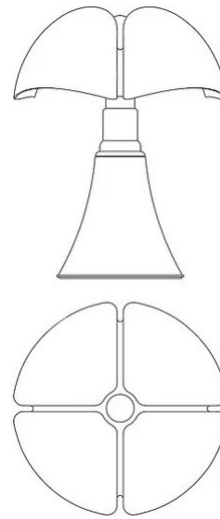

# Minipipistrello POP Cordless

Gae Aulenti

colori

Tipologia      Tavolo  
Utilizzo      Interno

5V 2.9 W 386 lm

luce diffusa

Lampada inimitabile dal forte carattere, disegnata da Gae Aulenti nel 1965 per lo showroom Olivetti di Parigi nel colore testa di moro.

Negli anni la gamma si è ampliata in colori e dimensioni: grande, media, mini e mini cordless.

La nuova edizione 2023 si colora di giallo, un giallo Pop, con l'aggiunta della firma di Gae Aulenti e numerata. Pipistrello Pop ha il diffusore in metacrilato opal bianco, il telescopio in acciaio inox e la struttura in alluminio verniciato giallo lucido. La ghiera, la base e il pomello per il fissaggio del diffusore sono in metallo verniciato nero lucido.

Sorgente di luce a LED dimmerabile integrata, alimentatore elettronico a spina.

**Nella versione Mini di ogni Pipistrello, il telescopio non è estensibile.** È mantenuta la forma, ma non il movimento meccanico.

### Dimensioni

Altezza	35 cm
Diametro	27 cm
Peso	1.8 Kg